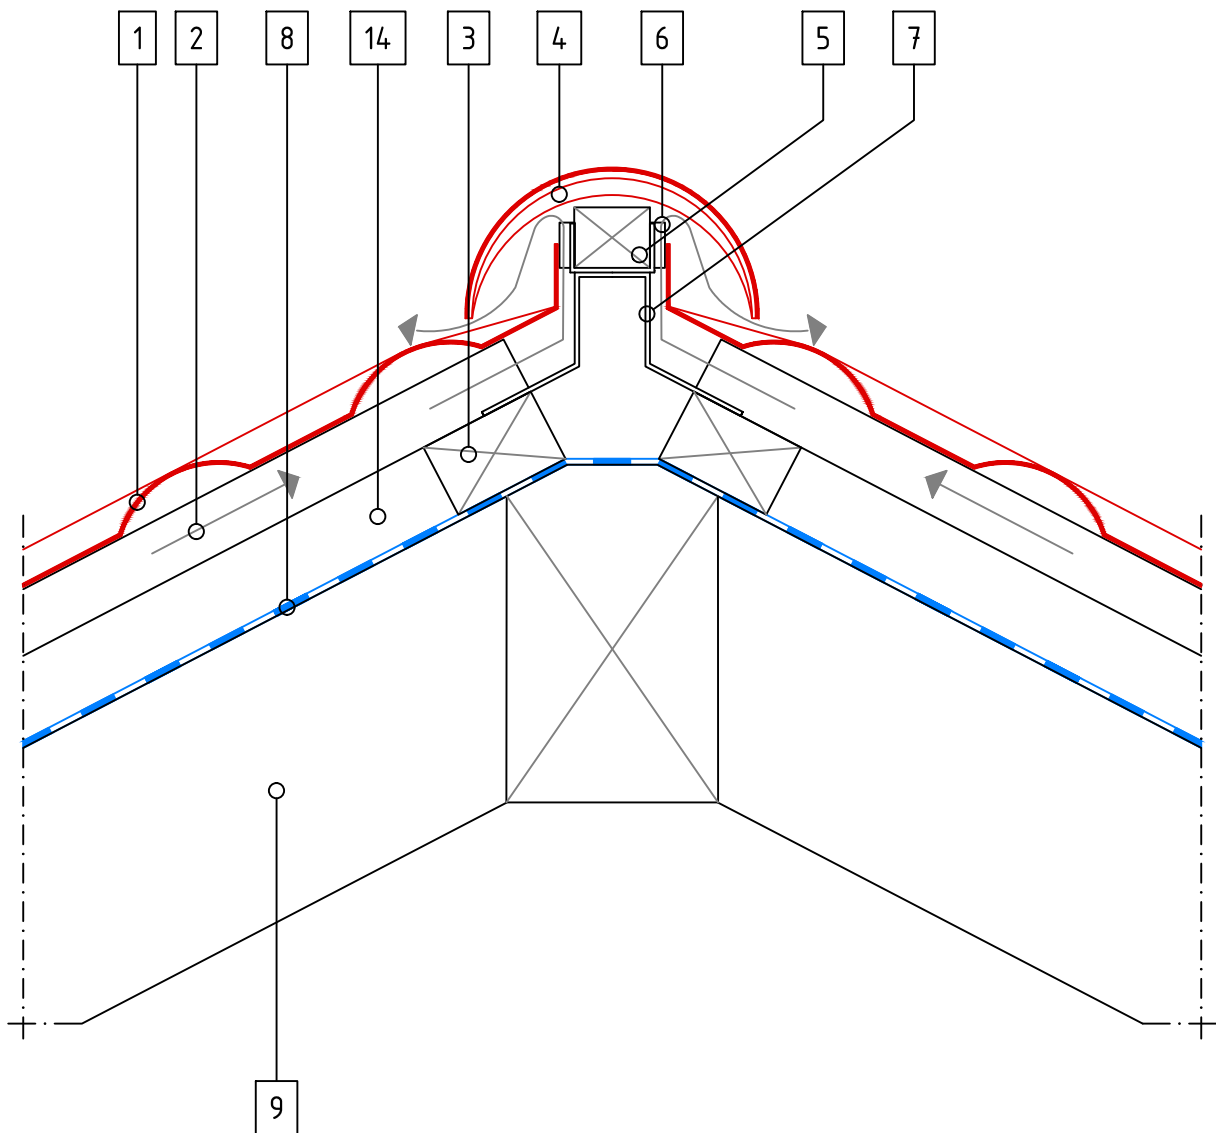

MILANO TILE – Basic Principle L

GERARD

SCALE 1:5

- 1 Tile
- 2 Tile Batten
- 3 Ventilation Space Batten
- 8 Underlay
- 9 Rafter

- 1 Tile
- 2 Tile Batten
- 3 Ventilation Space Batten
- 8 Underlay
- 9 Rafter
- 14 Ventilation Space

SCALE 1:5

- 1 Tile
- 2 Tile Batten
- 3 Ventilation Space Batten
- 4 Batten
- 5 Ridge Batten
- 6 Spacer
- 7 Ridge Bracket
- 8 Underlay
- 9 Rafter
- 18 Thinner Support Batten
- 29 Milano Ridge Wall Flashing

SCALE 1:5

- 1 Tile
- 2 Tile Batten
- 3 Ventilation Space Batten
- 8 Underlay
- 9 Rafter
- 10 Valley
- 14 Ventilation Space
- 30 Clip

SCALE 1:5

- 1 Tile
- 2 Tile Batten
- 3 Ventilation Space Batten
- 8 Underlay
- 9 Rafter
- 10 Valley
- 14 Ventilation Space
- 30 Clip