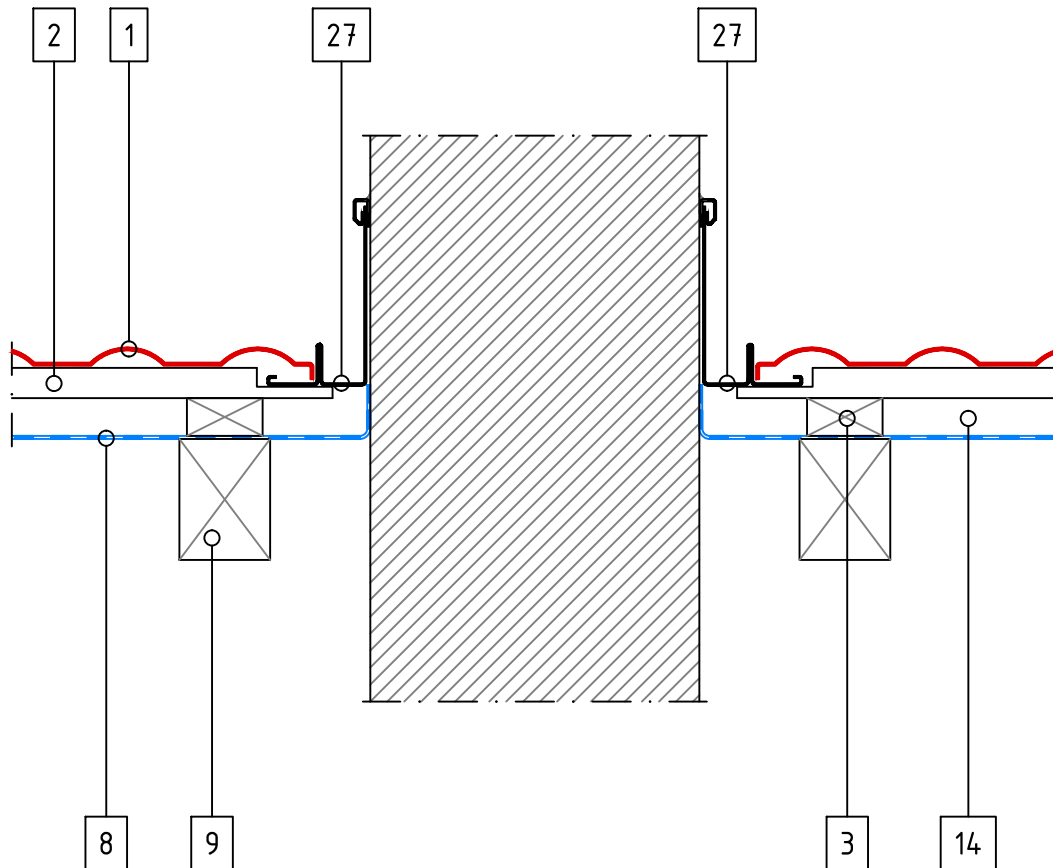

SCALE 1:5

- 1 Tile
- 2 Tile Batten
- 3 Ventilation Space Batten
- 4 Barrel
- 5 Hip Batten
- 6 Spacer
- 7 Hip Bracket
- 8 Underlay
- 9 Rafter
- 14 Ventilation Space

MILANO TILE – Chimney Flashing L

GERARD

SCALE 1:10

- 1 Tile
- 2 Tile Batten
- 3 Ventilation Space Batten
- 9 Rafter
- 27 Chimney Flashing
- 28 Board

SCALE 1:10

- 1 Tile
- 2 Tile Batten
- 3 Ventilation Space Batten
- 8 Underlay
- 9 Rafter
- 14 Ventilation Space
- 27 Chimney Flashing