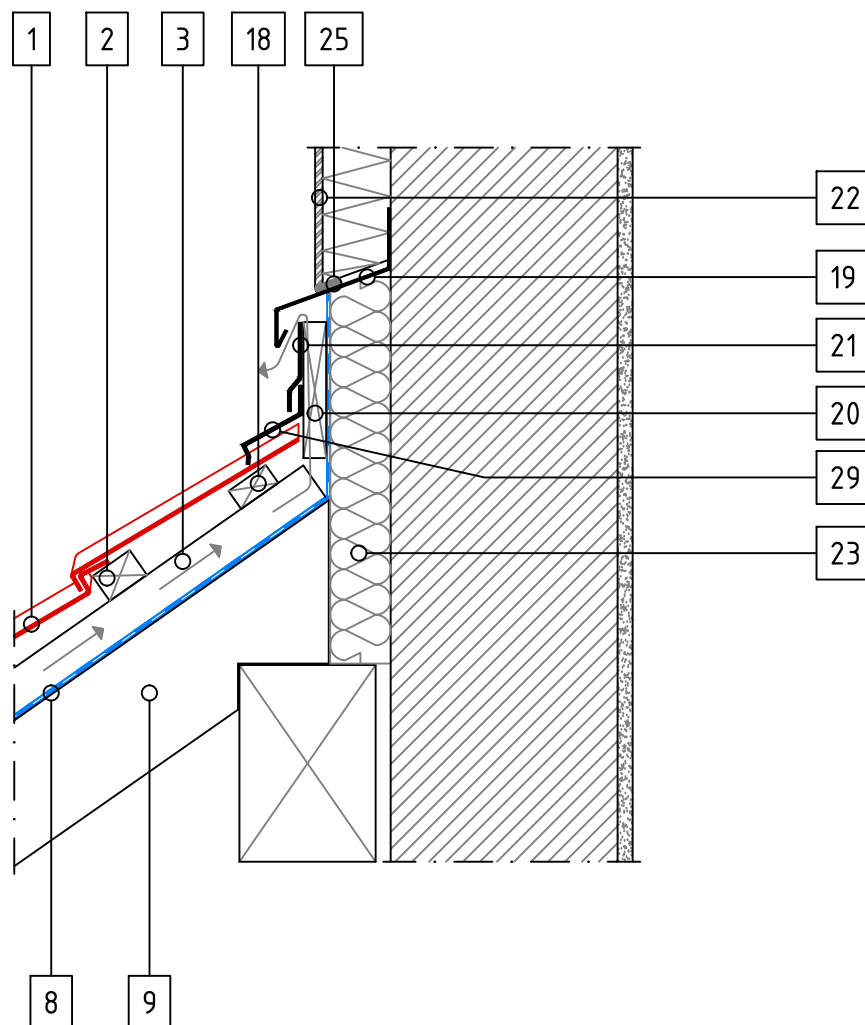

SCALE 1:5

- 1 Tile
- 2 Tile Batten
- 3 Ventilation Space Batten
- 4 Barrel
- 5 Hip Batten
- 6 Spacer
- 7 Hip Bracket
- 8 Underlay
- 9 Rafter
- 14 Ventilation Space

MILANO TILE – Chimney Flashing L

GERARD

SCALE 1:10

- 1 Tile
- 2 Tile Batten
- 3 Ventilation Space Batten
- 9 Rafter
- 27 Chimney Flashing
- 28 Board

SCALE 1:10

- 1 Tile
- 2 Tile Batten
- 3 Ventilation Space Batten
- 8 Underlay
- 9 Rafter
- 14 Ventilation Space
- 27 Chimney Flashing