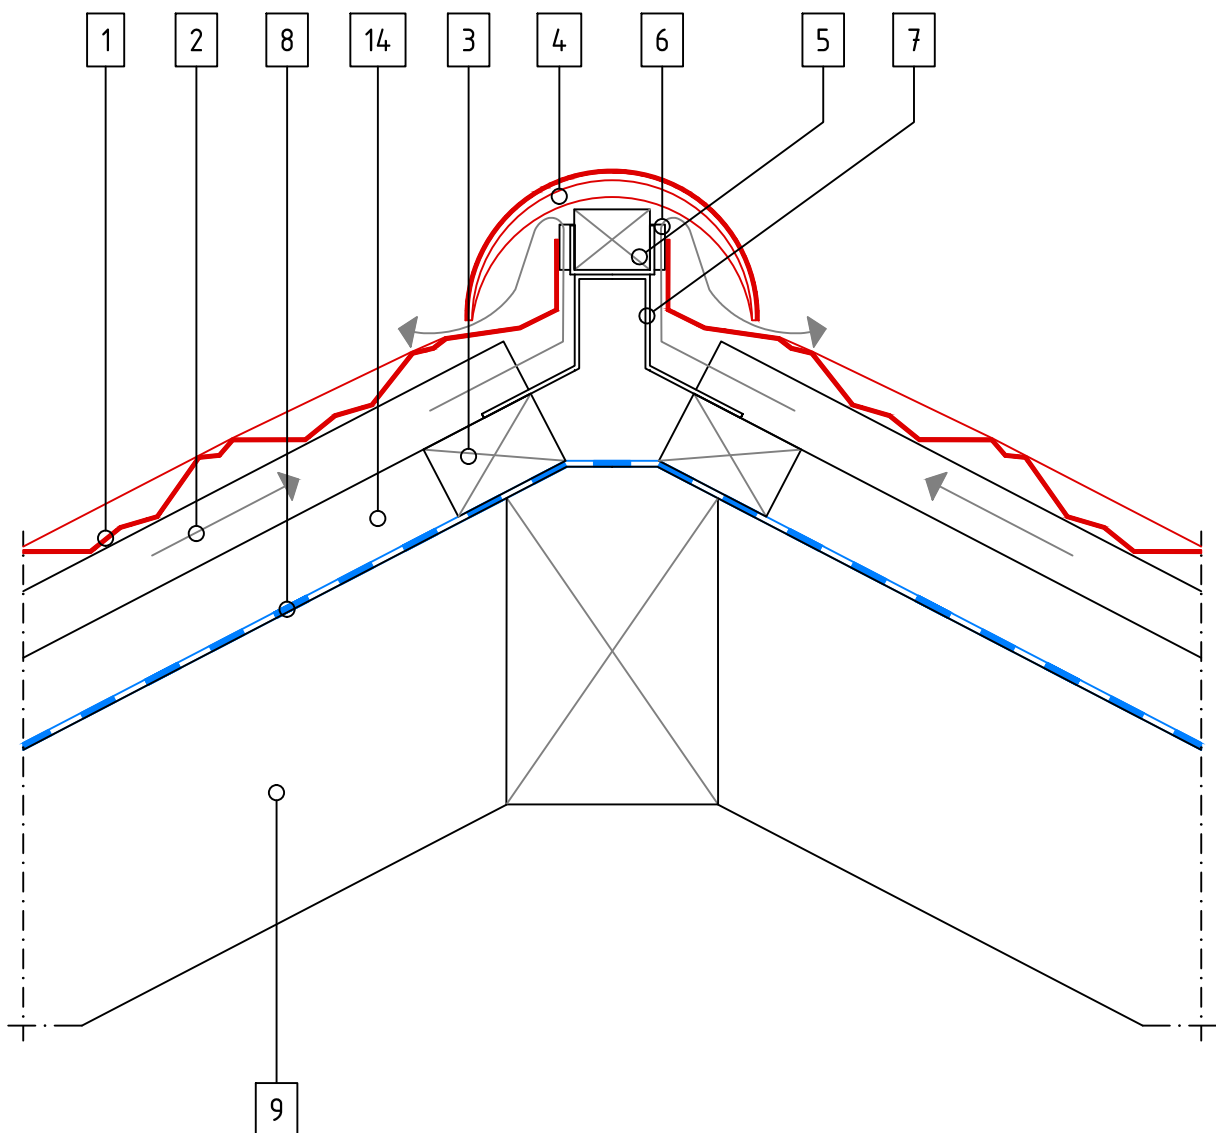

# CLASSIC TILE – Ridge 2

SCALE 1:5

- 1 Tile
- 2 Tile Batten
- 3 Ventilation Space Batten
- 4 Batten
- 5 Ridge Batten
- 6 Spacer
- 7 Ridge Bracket
- 8 Underlay
- 9 Rafter
- 18 Thinner Support Batten

SCALE 1:5

- 1 Tile
- 2 Tile Batten
- 3 Ventilation Space Batten
- 8 Underlay
- 9 Rafter
- 10 Valley
- 14 Ventilation Space
- 30 Clip

# CLASSIC TILE – Valley 2

SCALE 1:5

- 1 Tile
- 2 Tile Batten
- 3 Ventilation Space Batten
- 8 Underlay
- 9 Rafter
- 10 Valley
- 14 Ventilation Space
- 30 Clip

SCALE 1:5

- 1 Tile
- 2 Tile Batten
- 3 Ventilation Space Batten
- 4 Barrel
- 5 Hip Batten
- 6 Spacer
- 7 Hip Bracket
- 8 Underlay
- 9 Rafter
- 14 Ventilation Space