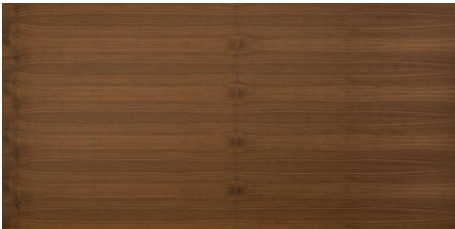

### Χρωματολόγιο Woodskin®

**Ambar**

**Antra**

**Copper**

**Onix**

**Quartz**

**Rubi**

**Caramel Bamboo**

**Cherry**

**Eucalyptus**

**Golden Ayous**

**Graphite**

**Maple**

**Museum Ash**

**Natural Ayous**

**Natural Beech**

**Natural Oak**

**Natural Zebrano**

**Reconstituted Oak**

**Reconstituted Grey Oak**

**Sapelli**

**Teak**

**Walnut**

**Wengue**